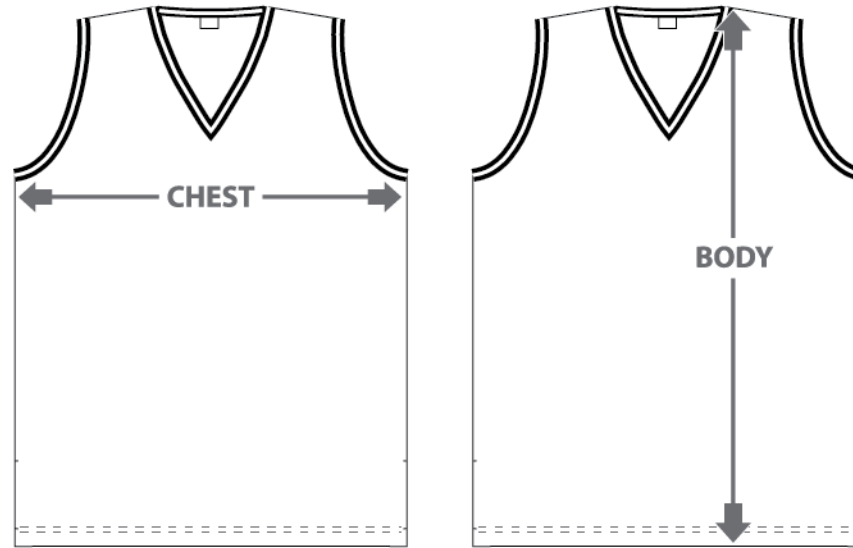

Basketball Top Size Chart

SIZE	4	6	8	10	12	14	SMALL	MED	LARGE	XL	2XL	3XL	4XL	5XL	6XL
CHEST	415	430	445	455	475	495	515	545	565	585	605	625	645	665	685
BODY	500	530	560	590	650	680	700	740	770	800	850	900	900	900	900

Approximate Measurements